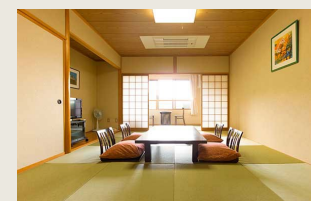

施設マップ

施設について

① エントランス前広場
BBQスペースとしても使用可能

② ウッドデッキ (棚田ビュー)
美しい棚田を望むウッドデッキ

③ 駐車場
ゲスト専用の無料駐車場をご用意

④ ① 受付
チェックインやスタッフへの相談はこちら

⑤ ② コミュニティスペース
カフェ併設の多目的スペース

⑥ ③ リラックススペース
広々とした30畳のスペース

⑦ ④ 浴室
男女共に、内湯と露天があります

⑧ ⑤ サウナ
棚田を眺めながらの薪火サウナ

⑨ ⑥ 共用キッチン
みんなで料理をすることも可能

⑩ ⑦ ランドリー
ゲスト専用の洗濯スペースがあります

⑪ ⑧ スタンダードルーム (2F)
2~4人用のお部屋

⑫ ⑨ シンプルルーム (3F)
お1人様用の個室を12部屋をご用意