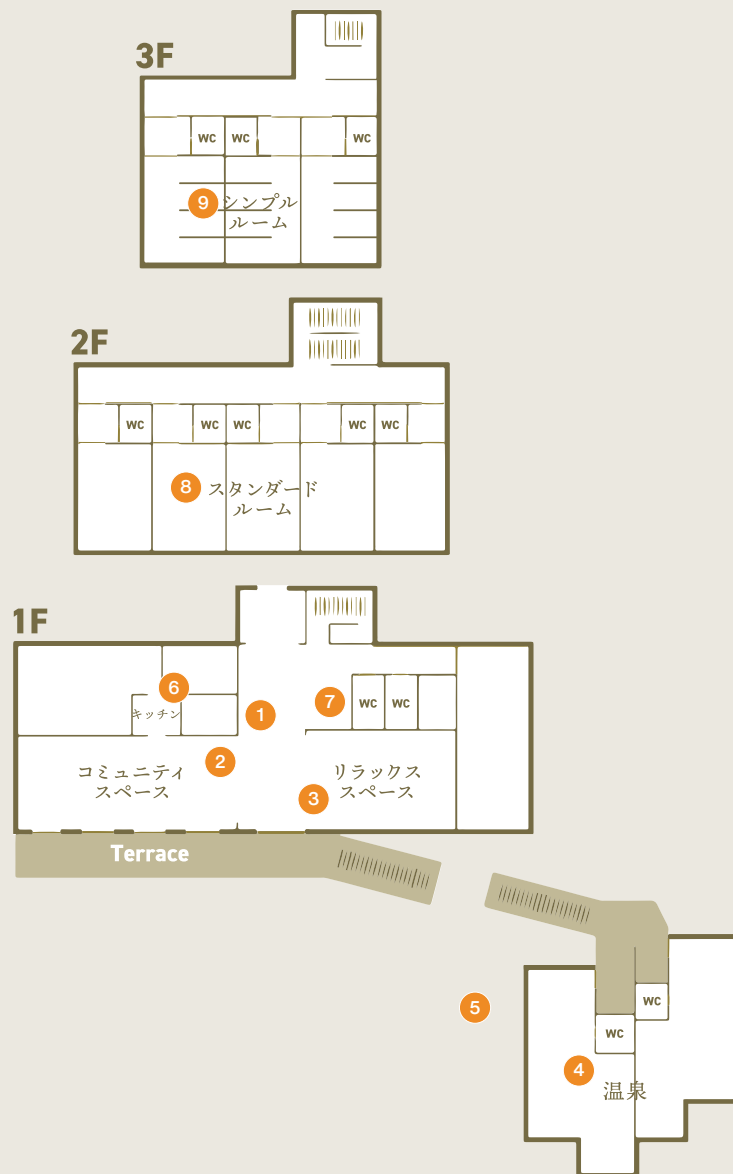

施設マップ

施設について

① エントランス前広場
BBQスペースとしても使用可能

② ウッドデッキ (棚田ビュー)
美しい棚田を望むウッドデッキ

③ 駐車場
ゲスト専用の無料駐車場をご用意

④ ① 受付
チェックインやスタッフへの相談はこちら

⑤ ② コミュニティスペース
カフェ併設の多目的スペース

⑥ ③ リラックススペース
広々とした30畳のスペース

⑦ ④ 浴室
男女共に、内湯と露天があります

⑧ ⑤ サウナ
棚田を眺めながらの薪火サウナ

⑨ ⑥ 共用キッチン
みんなで料理をすることも可能

⑩ ⑦ ランドリー
ゲスト専用の洗濯スペースがあります

⑪ ⑧ スタンダードルーム (2F)
2~4人用のお部屋

⑫ ⑨ シンプルルーム (3F)
お1人様用の個室を12部屋をご用意